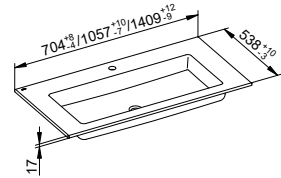

Art.-No.	Width	Height	Depth	Surface	£
321 40 31 07 01	704 mm	17 mm	538 mm	white	738.90
321 50 31 10 01	1057 mm	17 mm	538 mm	white	841.20
321 60 31 14 01	1409 mm	17 mm	538 mm	white	1,017.80

Art.-No.	Optional accessories (see generic fittings)	£
599 90 31 00 00	Ceramic drain cover	white 49.80