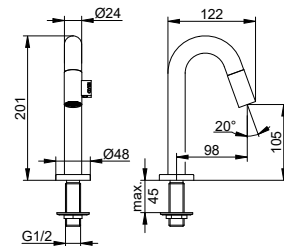

Art.-No.	PUW	Surface	£
595 08 01 21 01	no	chrome-plated	170.80
595 08 37 21 01	no	black matt	205.00