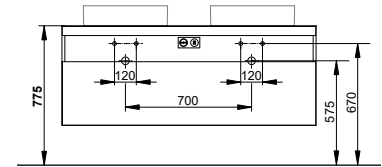

**Optional drawer divider:
2 x size L or 1 x size XL**

Art.-No.	Width	Height	Depth	Illumination / Electrics	Colour No.	£
328 93 XX 01 30	1400 mm	550 mm	490 mm	yes	18, 30, 97	1,841.00
328 93 YY 01 30	1400 mm	550 mm	490 mm	yes	29	2,106.00
328 93 XX 00 00	1400 mm	550 mm	490 mm	no	18, 30, 97	1,536.00
328 93 YY 00 00	1400 mm	550 mm	490 mm	no	29	1,801.10