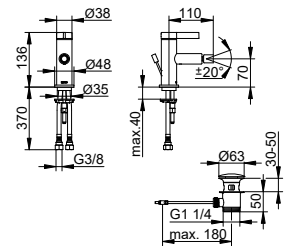

Art.-No.	PUW	Surface	£
595 09 01 10 00	yes	chrome-plated	287.10
595 09 37 10 00	yes	black matt	344.50

Art.-No.	Optional accessories (see generic fittings)	£
595 99 01 02 02	Square rosette	chrome-plated 22.00
595 99 37 02 02	Square rosette	black matt 26.40