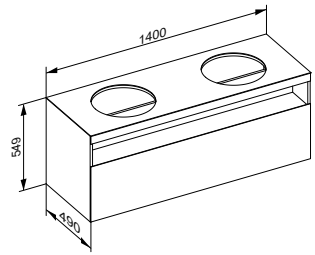

**Optional drawer divider:
2 x size L or 1 x size XL**

Art.-No.	Width	Height	Depth	Illumination / Electrics	Colour No.	£
328 93 XX 01 30	1400 mm	550 mm	490 mm	yes	18, 30, 97	1,841.00
328 93 YY 01 30	1400 mm	550 mm	490 mm	yes	29	2,106.00
328 93 XX 00 00	1400 mm	550 mm	490 mm	no	18, 30, 97	1,536.00
328 93 YY 00 00	1400 mm	550 mm	490 mm	no	29	1,801.10