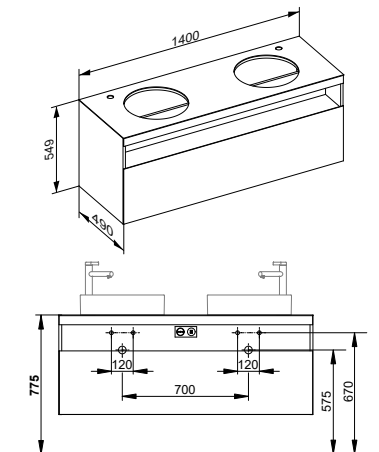

Optional drawer divider:

2 x size L or 1 x size XL

Art.-No.	Width	Height	Depth	Illumination / Electrics	Colour No.	£
328 94 XX 01 30	1400 mm	550 mm	490 mm	yes	18, 30, 97	1,856.00
328 94 YY 01 30	1400 mm	550 mm	490 mm	yes	29	2,121.10
328 94 XX 00 00	1400 mm	550 mm	490 mm	no	18, 30, 97	1,551.30
328 94 YY 00 00	1400 mm	550 mm	490 mm	no	29	1,816.20