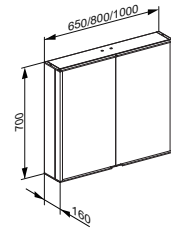

Equipment

- 1 shaver socket
- 2 x 3 height-adjustable glass shelves

Art.-No.	Width	Height	Depth	£
128 01 17 13 31	650 mm	700 mm	160 mm	1,384.40
128 02 17 13 31	800 mm	700 mm	160 mm	1,435.40
128 03 17 13 31	1000 mm	700 mm	160 mm	1,538.20