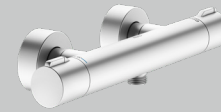

17 Aluminium finish