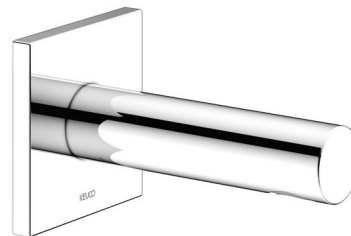

Bath filler 152 mm
square 01 Chrome-plat-
ed