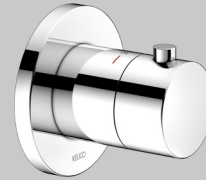

01 Chrome-plated