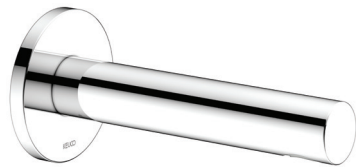

Bath filler 202 mm
round 01 Chrome-plat-
ed